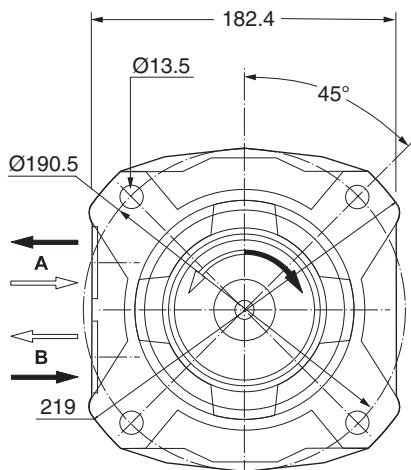

Kenndaten / Performance / Puissance / Potenza

Drehmoment (Nasslauf)/Torque (wet operation)/Coppia/Coppia statica	dyn. Ms Nm	1000
Luftüberdruck/Pressure rating/Pression de déblocage/Pressione sbloccaggio	p min. bar	19-21
	p max. bar	210
Drehzahl/Speed/Vitesse de rotation/Velocità di rotazione	n max. U/min	710
	n max. rev/min	
	n max tr/min	
	n maxi giri/min	
Hubvolumen/Working stroke Cylindrée/Cilindrata	cm ³ max.	22.5

Gewicht / Weight	BG140	BG170	BG195	BG240	BG280	BG335	BG405	BG475	BG530	BG625	BG785	BG960
Poids / Peso [kg]	27.3	27.5	27.8	28.1	28.5	28.9	29.5	30.2	30.9	31.7	33.2	34.9
Code A+C "L1" [mm]	192.3	195.3	198.6	203.2	208.0	214.4	221.7	230.4	236.7	246.1	265.2	284.2

Shaft Code 05

Shaft Code 19

Shaft Code 03

Shaft Code 08