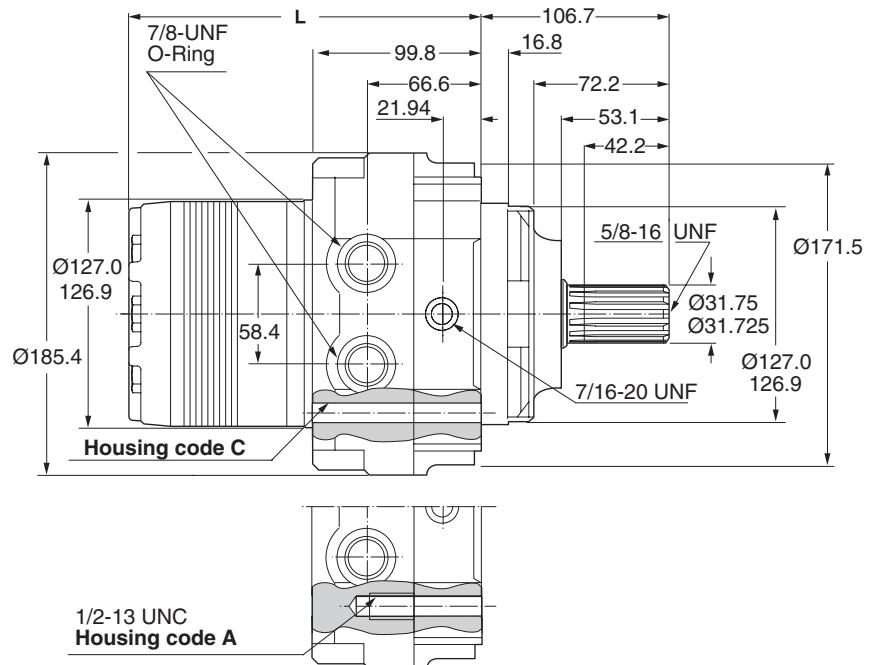

Kenndaten / Performance / Puissance / Potenza

Drehmoment (Nasslauf)/Torque (wet operation)/Coppia/Coppia statica	dyn. Ms Nm	1000
Luftüberdruck/Pressure rating/Pression de déblocage/Pressione sbloccaggio	p min. bar	19-21
	p max. bar	210
Drehzahl/Speed/Vitesse de rotation/Velocità di rotazione	n max. U/min	710
	n max. rev/min	
	n max tr/min	
	n maxi giri/min	
Hubvolumen/Working stroke Cylindrée/Cilindrata	cm³ max.	22.5

Gewicht / Weight	BG140	BG170	BG195	BG240	BG280	BG335	BG405	BG475	BG530	BG625	BG785	BG960
Poids / Peso [kg]	27.3	27.5	27.8	28.1	28.5	28.9	29.5	30.2	30.9	31.7	33.2	34.9
Code A+C "L1" [mm]	192.3	195.3	198.6	203.2	208.0	214.4	221.7	230.4	236.7	246.1	265.2	284.2

Shaft Code 05

Shaft Code 19

Shaft Code 03

Shaft Code 08