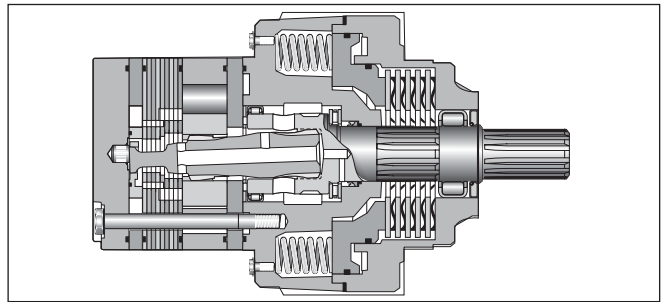

Kenndaten / Performance / Puissance / Potenza

Drehmoment (Nasslauf)/Torque (wet operation)/Coppia/Coppia statica	dyn. Ms Nm	1000
Luftüberdruck/Pressure rating/Pression de déblocage/Pressione sbloccaggio	p min. bar	19-21
	p max. bar	210
Drehzahl/Speed/Vitesse de rotation/Velocità di rotazione	n max. U/min	710
	n max. rev/min	
	n max tr/min	
	n maxi giri/min	
Hubvolumen/Working stroke Cylindrée/Cilindrata	cm ³ max.	22.5

Gewicht / Weight	BG140	BG170	BG195	BG240	BG280	BG335	BG405	BG475	BG530	BG625	BG785	BG960
Poids / Peso [kg]	27.3	27.5	27.8	28.1	28.5	28.9	29.5	30.2	30.9	31.7	33.2	34.9
Code A+C "L1" [mm]	192.3	195.3	198.6	203.2	208.0	214.4	221.7	230.4	236.7	246.1	265.2	284.2