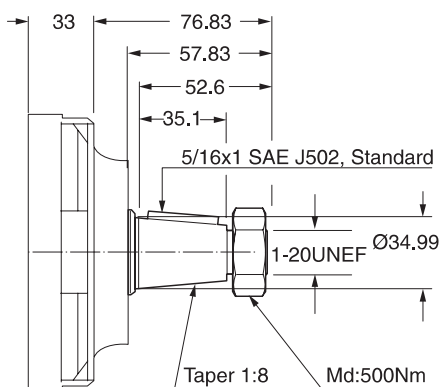

Shaft Code 19