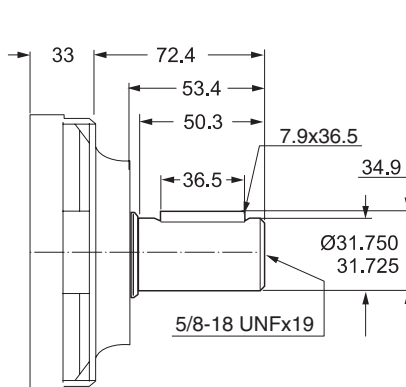

Shaft Code 03